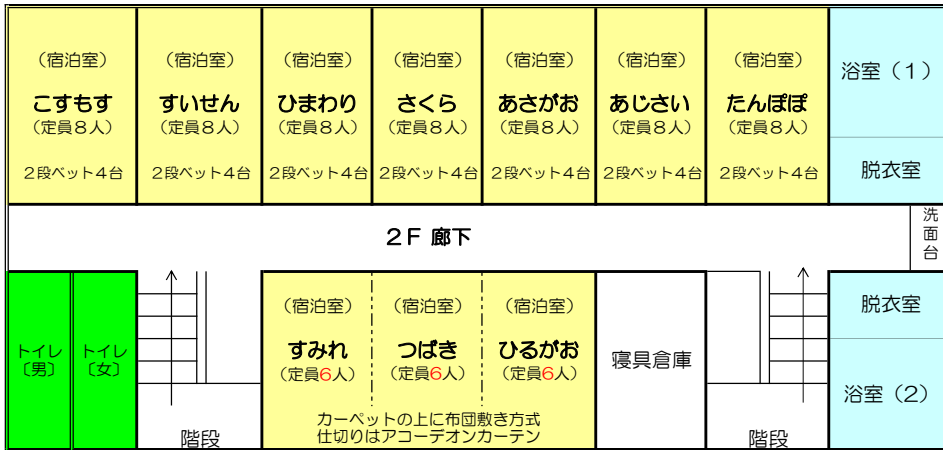

施設のご案内

2F

宿泊室

浴室

1F

学習交流室

宿泊室兼談話室
(すみれ・つばき・ひるがお)

宿泊室(かたくり)

食堂

体育館